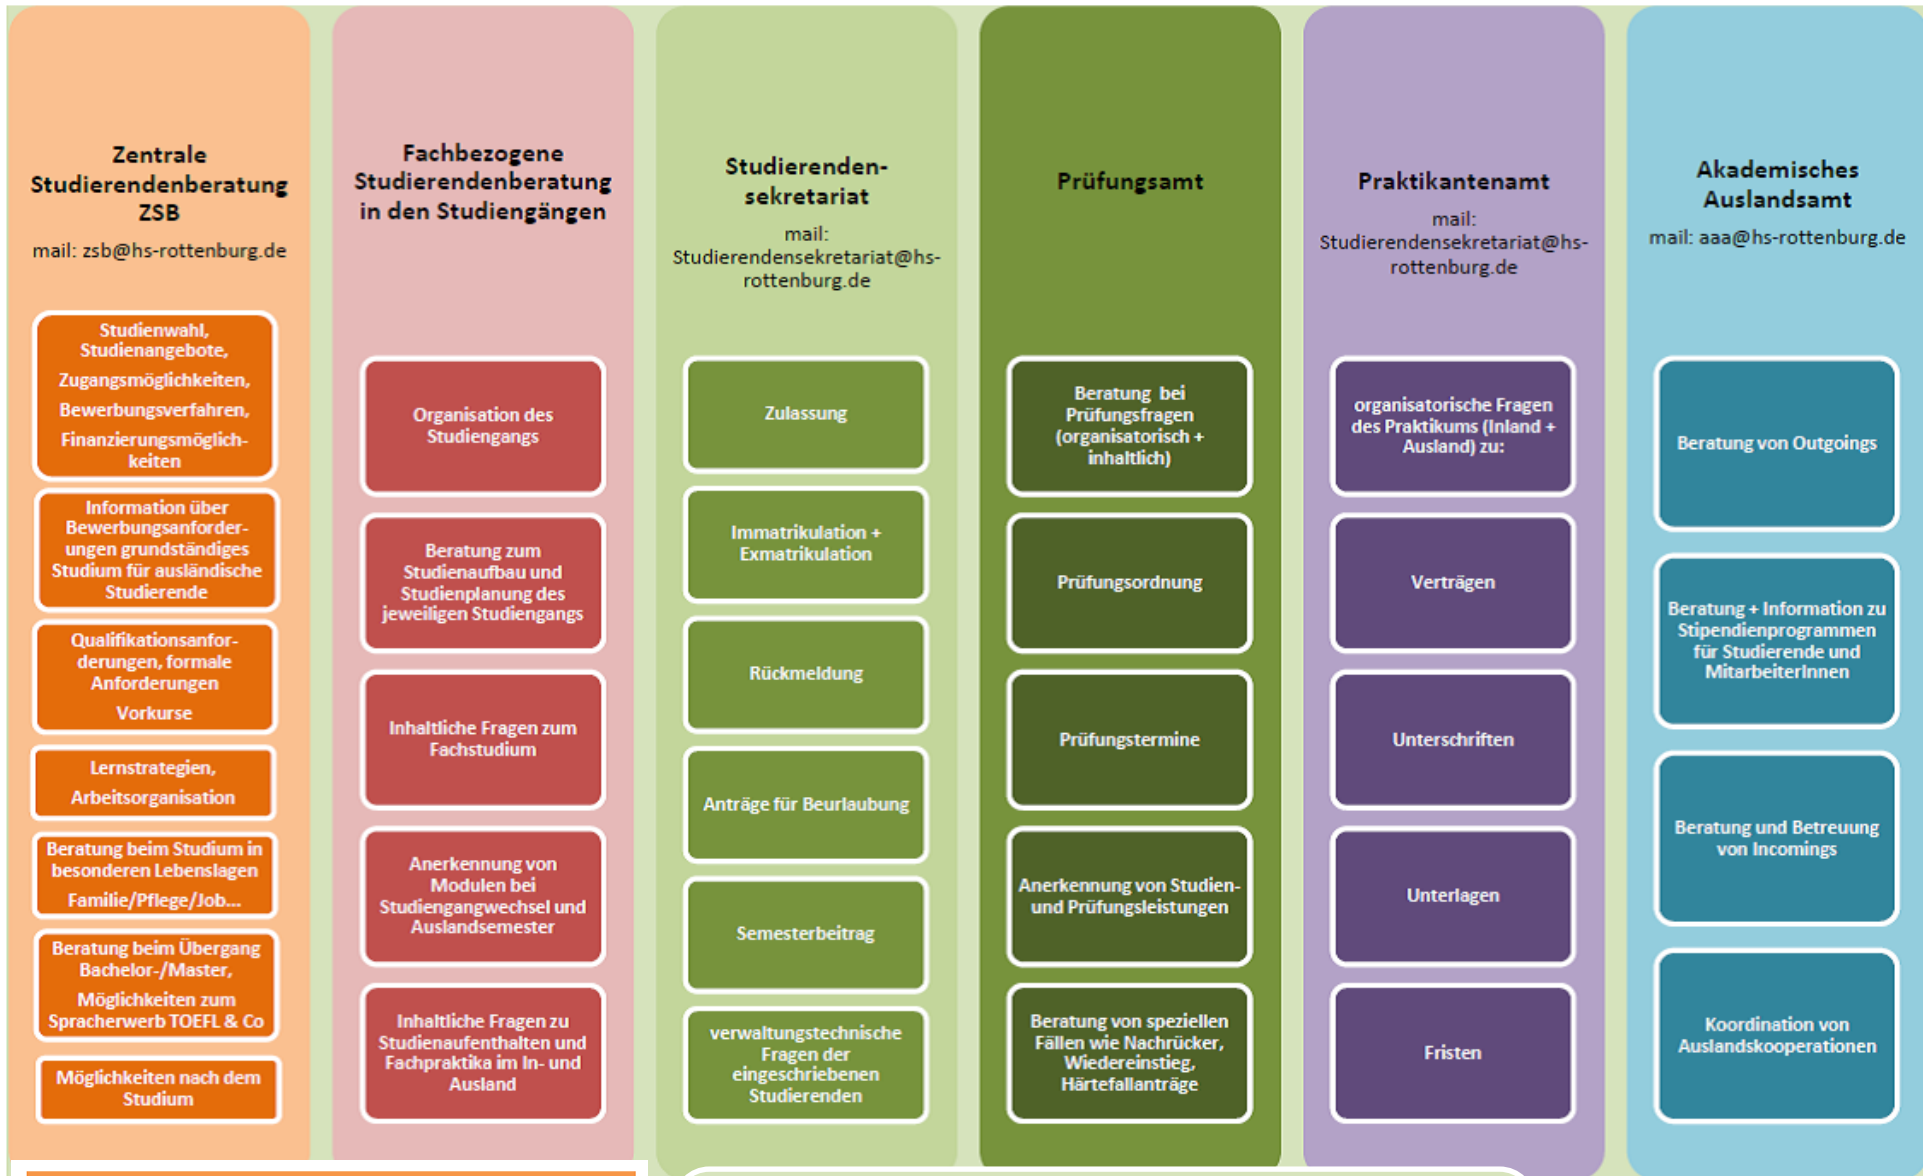

# Beratungsangebote an der Hochschule für Forstwirtschaft

## Beratung in Kooperation mit:

<p><b>Studierendenwerk</b></p> <ul style="list-style-type: none"> <li>•BAföG</li> <li>•psychologische Beratung</li> <li>•Umgang mit Prüfungsangst</li> <li>•Wohnheime</li> <li>•kulturelle Aktivitäten</li> </ul>	<p><b>Berufsinformationszentrum (BIZ)</b></p> <ul style="list-style-type: none"> <li>•Beratung akademische Berufe</li> <li>•Berufsberatung</li> <li>•Ausbildungsinformation</li> <li>•Möglichkeiten für Studienabbrecher</li> </ul>	<p><b>Best Practice Austausch im Netzwerk mit anderen ZSB</b></p>
---	---	---